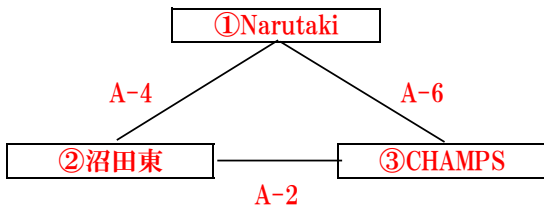

2022年度 広島県バスケットボール協会U12部会尾三地区 秋季リーグ 組合せ

【女子の部】 9月23日(金・祝)

<A組>