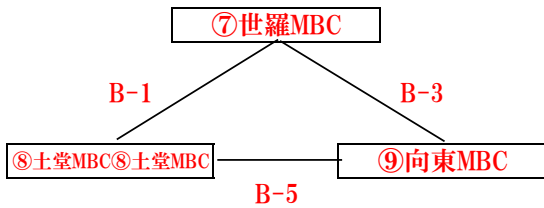

2022年度 広島県バスケットボール協会U12部会尾三地区 秋季リーグ 組合せ

【女子の部】 9月23日(金・祝)

<A組>

<B組>

<C組>

コート割り・審判・TO割当表

試合 予定時刻	Aコート					Bコート				
	対戦組合せ	審判	審判主任	TO	コミッショナー	対戦組合せ	審判	審判主任	TO	コミッショナー
開場 8:00(開講式は行いません)										
TO研修会 8:30~9:00(スコアラー・タイマー・ショットクロック)・審判研修会										
第1試合 9:25~10:20	Oceans vs 高須	山本 芳幸 梅谷 祐二	川崎 賢一	向東	廣井 翔吾 久藤 玄明	世羅 vs 土堂	飯田 和明 河本 達也	島谷誠之進	SHINES	矢野 愛子 村上真理子
空気循環 10:20~10:30	体育館内空気循環(10分間)									
第2試合 10:50~11:45	沼田東 vs CHAMPS	新谷 勝治 本間 裕子	山本 芳幸	Narutaki	河本 達也 宮 裕子					
空気循環 11:45~11:55	体育館内空気循環(10分間)									
第3試合 12:15~13:10	SHINES vs Oceans	新谷 正輝 西山 俊輝	長友 康城	土堂	島谷誠之進 梅谷 祐二	向東 vs 世羅	岩田 幸子 越智奈保子	藤本 芳之	高須	原田 節子 山科 淳
空気循環 13:10~13:20	体育館内空気循環(10分間)									
第4試合 13:40~14:35	Narutaki vs 沼田東	長友 康城 久藤 玄明	杉原 美香	CHAMPS	三輪和太郎 越智奈保子					
空気循環 14:35~14:45	体育館内空気循環(10分間)									
第5試合 15:20~16:15	高須 vs SHINES	川崎 賢一 三輪和太郎・山科 淳	新谷 正輝	世羅	藤原 勝典 本間 裕子	土堂 vs 向東	廣井 翔伍 宮 裕子	飯田 和明	Oceans	新谷 勝治 佐藤 裕史
空気循環 16:15~16:25	体育館内空気循環(10分間)									
第6試合 16:45~17:40	CHAMPS vs Narutaki	藤本 芳之 矢野 愛子	西山 俊輝	沼田東	杉原 美香 岩田 幸子					
閉講式は行いません。										

※対戦表左のチームが淡色のユニフォームを着用し、TOに向かって右側のベンチを使用すること。

(試合前の両チームの話し合いによりユニフォームの色を交換してもよいが、使用するベンチは交換しないこと。)

※試合時間は6-1-6-(5)-6-1-6。

※試合は定刻で行う。ただし、遅れた場合は換気終了後20分。

※同点の場合でも延長は行わない。

2022年度 広島県バスケットボール協会U12部会尾三地区 秋季リーグ 組合せ