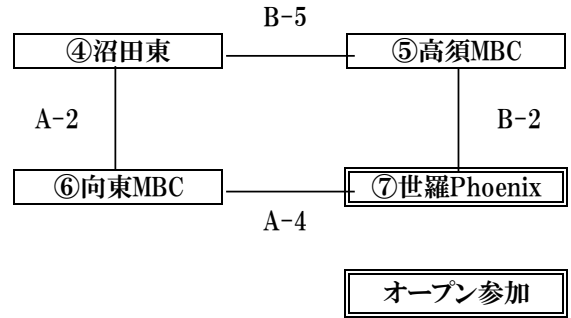

※対戦表左のチームが淡色のユニフォームを着用し、TOに向かって右側のベンチを使用すること。

(試合前の両チームの話し合いによりユニフォームの色を交換してもよいが、使用するベンチは交換しないこと。)

※試合時間は6-1-6-(5)-6-1-6。

※試合は定刻で行う。ただし、遅れた場合は換気終了後20分。

※同点の場合でも延長は行わない。

2022年度 広島県バスケットボール協会U12部会尾三地区 秋季リーグ 組合せ

【男子の部】 9月24日(土)

<A組>

<B組>

コート割り・審判・TO割当表

試合 予定時刻	Aコート					Bコート				
	対戦組合せ	審判	審判主任	TO	コミッショナー	対戦組合せ	審判	審判主任	TO	コミッショナー
開場 8:00(開講式は行いません)										
TO研修会 8:20~8:50(スコアラール・タイマー・ショットクロック)・審判研修会										
第1試合 9:20~10:15	②CHAMPS VS ③SHINES	新宅 剛士 宮 裕子	藤本 芳之	⑤高須	山本 芳幸 新谷 勝治					
空気循環 10:15~10:25	体育館内空気循環(10分間)									
第2試合 10:55~11:50	④沼田東 VS ⑥向東	三輪和太郎 本間 裕子	島谷誠之進	①Oceans	杉原 美香 梅谷 祐二	⑤高須 VS ⑦世羅Phoenix	藤原 勝典 矢野 愛子	川崎 賢一	②CHAMPS	山科 淳 山藤 奈央
空気循環 11:50~12:00	体育館内空気循環(10分間)									
第3試合 12:20~13:15	①Oceans VS ③SHINES	川崎 賢一 西山 俊輝・島谷誠之進	山科 淳	④沼田東・沼田東	長友 康城 佐藤 裕史					
空気循環 13:15~13:25	体育館内空気循環(10分間)									
第4試合 13:45~14:40	⑥向東 VS ⑦世羅Phoenix	長友 康城 梅谷 祐二	三輪和太郎	③SHINES	新宅 剛士 岩田 幸子					
空気循環 14:40~14:50	体育館内空気循環(10分間)									
第5試合 15:10~16:05	①Oceans VS ②CHAMPS	藤本 芳之 新谷 勝治	西山 俊輝	⑦世羅Phoenix	島谷誠之進 久藤 玄明	④沼田東 VS ⑤高須	山本 芳幸 山藤 奈央	杉原 美香	⑥向東	矢野 愛子 宮 裕子
会場撤去(閉講式は行いません)										