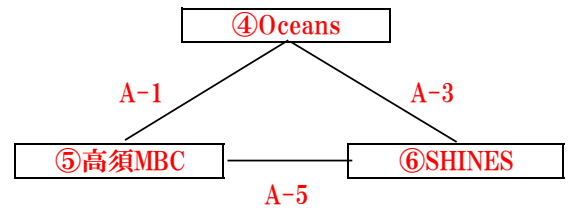

<B組>