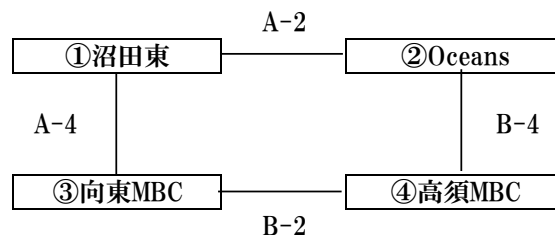

【男子の部】 5月15日(日)