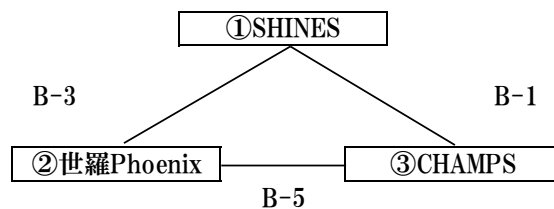

2022年度 尾三地区ミニバスケットボール連盟 春季リーグ 組合せ

【女子の部】 5月14日(土)

【男子の部】 5月14日(土)

コート割り・審判・TO割当表

試合 予定時刻	Aコート					Bコート				
	対戦組合せ	審判	審判主任	TO	コミッショナー	対戦組合せ	審判	審判主任	TO	コミッショナー
開場 8:30(開講式は行いません) 会場設営										
TO研修会 9:00~9:30(スコアラー・タイマー・ショットクロック)・審判研修会										
第1試合 10:00~10:55	①Oceans vs ②世羅	新谷 正輝 山本 芳幸	飯田 和明	向東	岩田 幸子 越智奈保子	①SHIENS vs ③CHAMPS	松浦 淳 板垣 健次	藤本 芳之	世羅Phoenix	島谷誠之進 長友 康城
空気循環 10:55~11:05	体育館内空気循環(10分間)									
第2試合 11:25~12:20	④CHAMPS vs ⑤高須	三輪和太郎 新谷 勝治	松浦 淳	世羅	杉原 美香 宮 裕子					
空気循環 12:20~12:30	体育館内空気循環(10分間)									
第3試合 12:50~13:45	①Oceans vs ③向東	長友 康城 廣井 翔伍	川崎 賢一	高須	島谷誠之進 佐藤 裕史	①SHIENS vs ②世羅Phoenix	山科 淳 梅谷 祐二	西山 俊輝	CHAMPS	原田 節子 岩田 幸子
空気循環 13:45~13:55	体育館内空気循環(10分間)									
第4試合 14:15~15:10	②世羅 vs ④CHAMPS	西山 俊輝 岩田 幸子	新谷 正輝	Oceans	矢野 愛子 村上真理子					
空気循環 15:10~15:20	体育館内空気循環(10分間)									
第5試合 15:40~16:35	③向東 vs ⑤高須	島谷誠之進 本間 裕子	飯田 和明	CHAMPS	新谷 正輝 宮 裕子	②世羅Phoenix vs ③CHAMPS	藤原 勝典 矢野 愛子	三輪和太郎	SHINES	杉原 美香 廣井 翔伍
閉講式は行いません										
17:20~18:20 第1回マンツーマンコミッショナー研修会										

※チーム番号の若い(小さい)チームが淡色のユニフォームを着用し、TOに向かって右側のベンチを使用すること。

(試合前の両チームの話し合いによりユニフォームの色を交換してもよいが、使用するベンチは交換しないこと。)

※試合時間は6-1-6-(5)-6-1-6。

※試合は定刻で行う。ただし、遅れた場合は換気終了後**20分**。

2022年度 尾三地区ミニバスケットボール連盟 春季リーグ 組合せ

【女子の部】 5月15日(日)