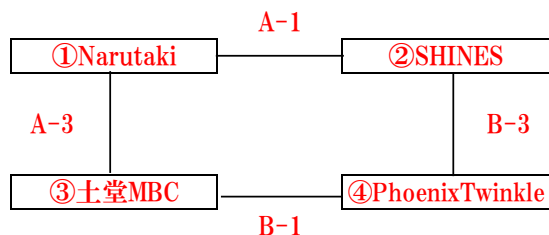

※チーム番号の若い(小さい)チームが淡色のユニフォームを着用し、TOに向かって右側のベンチを使用すること。

(試合前の両チームの話し合いによりユニフォームの色を交換してもよいが、使用するベンチは交換しないこと。)

※試合時間は6-1-6-(5)-6-1-6。

※試合は定刻で行う。ただし、遅れた場合は換気終了後**20分**。

2022年度 尾三地区ミニバスケットボール連盟 春季リーグ 組合せ

【女子の部】 5月15日(日)

【男子の部】 5月15日(日)

コート割り・審判・TO割当表

試合 予定時刻	Aコート					Bコート				
	対戦組合せ	審判	審判主任	TO	コミッショナー	対戦組合せ	審判	審判主任	TO	コミッショナー
開場 8:30(開講式は行いません)										
TO研修会 9:00~9:30(スコアラー・タイマー・ショットクロック)・審判研修会										
第1試合 10:00~10:55	①Narutaki VS ②SHINES	山本 芳幸 岩田 幸子	三輪和太郎	沼田東	西山 俊輝 藤原 勝典	③土堂 VS ④Phoenix Twinkle	長友 康城 梅谷 祐二	川崎 賢一	高須	新宅 剛士 廣井 翔伍
空気循環 10:55~11:05	体育館内空気循環(10分間)									
第2試合 11:35~12:30	①沼田東 VS ②Oceans	川崎 賢一 河本 達也	杉原 美香	Narutaki	山科 淳 藤本 芳之	③向東 VS ④高須	島谷誠之進 矢野 愛子	新谷 正輝	Phoenix Twinkle	越智奈保子 廣井 翔伍
空気循環 12:30~12:40	体育館内空気循環(10分間)									
第3試合 13:10~14:05	①Narutaki VS ③土堂	廣井 翔伍 本間 裕子	西山 俊輝	向東	山本 芳幸 原田 節子	②SHINES VS ④Phoenix Twinkle	三輪和太郎 新宅 剛士	川崎 賢一	Oceans	岩田 幸子 村上真理子
空気循環 14:05~14:15	体育館内空気循環(10分間)									
第4試合 14:45~15:40	①沼田東 VS ③向東	西山 俊輝 越智奈保子	島谷誠之進	土堂	矢野 愛子 川崎 賢一	②Oceans VS ④高須	新谷 正輝 山科 淳	藤本 芳之	SHINES	杉原 美香 河本 達也
閉講式は行いません 会場撤去										