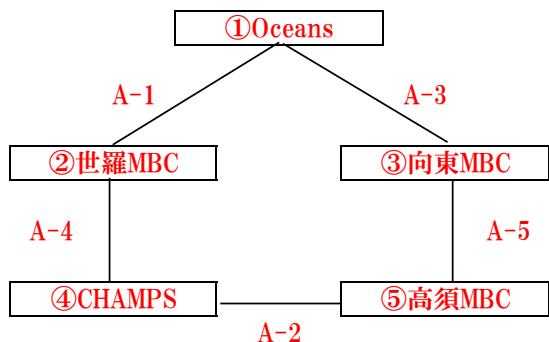

2022年度 尾三地区ミニバスケットボール連盟 春季リーグ 組合せ

【女子の部】 5月14日(土)

【男子の部】 5月14日(土)

コート割り・審判・TO割当表

試合 予定時刻	Aコート					Bコート				
	対戦組合せ	審判	審判主任	TO	コミッショナー	対戦組合せ	審判	審判主任	TO	コミッショナー
開場 8:30(開講式は行いません) 会場設営										
TO研修会 9:00~9:30(スコアラー・タイマー・ショットクロック)・審判研修会										
第1試合 10:00~10:55	①Oceans vs ②世羅	新谷 正輝 山本 芳幸	飯田 和明	向東	岩田 幸子 越智奈保子	①SHIENS vs ③CHAMPS	松浦 淳 板垣 健次	藤本 芳之	世羅Phoenix	島谷誠之進 長友 康城
空気循環 10:55~11:05	体育館内空気循環(10分間)									
第2試合 11:25~12:20	④CHAMPS vs ⑤高須	三輪和太郎 新谷 勝治	松浦 淳	世羅	杉原 美香 宮 裕子					
空気循環 12:20~12:30	体育館内空気循環(10分間)									
第3試合 12:50~13:45	①Oceans vs ③向東	長友 康城 廣井 翔伍	川崎 賢一	高須	島谷誠之進 佐藤 裕史	①SHIENS vs ②世羅Phoenix	山科 淳 梅谷 祐二	西山 俊輝	CHAMPS	原田 節子 岩田 幸子
空気循環 13:45~13:55	体育館内空気循環(10分間)									
第4試合 14:15~15:10	②世羅 vs ④CHAMPS	西山 俊輝 岩田 幸子	新谷 正輝	Oceans	矢野 愛子 村上真理子					
空気循環 15:10~15:20	体育館内空気循環(10分間)									
第5試合 15:40~16:35	③向東 vs ⑤高須	島谷誠之進 本間 裕子	飯田 和明	CHAMPS	新谷 正輝 宮 裕子	②世羅Phoenix vs ③CHAMPS	藤原 勝典 矢野 愛子	三輪和太郎	SHINES	杉原 美香 廣井 翔伍
閉講式は行いません										
17:20~18:20 第1回マンツーマンコミッショナー研修会										

※チーム番号の若い(小さい)チームが淡色のユニフォームを着用し、TOに向かって右側のベンチを使用すること。

(試合前の両チームの話し合いによりユニフォームの色を交換してもよいが、使用するベンチは交換しないこと。)

※試合時間は6-1-6-(5)-6-1-6。

※試合は定刻で行う。ただし、遅れた場合は換気終了後**20分**。

2022年度 尾三地区ミニバスケットボール連盟 春季リーグ 組合せ

【女子の部】 5月15日(日)