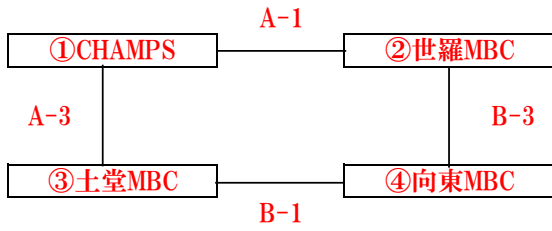

# 2024年度 尾三地区ミニバスケットボール連盟 春季リーグ 組合せ

【女子の部】 5月18日(土)

【男子の部】 5月18日(土)

## コート割り・審判・TO割当表

試合 予定時刻	Aコート					Bコート				
	対戦組合せ	審判	審判主任	TO	コミッショナー	対戦組合せ	審判	審判主任	TO	コミッショナー
開場:8:00 開講式:8時45分～										
TO研修会 8:50～9:20(スコアラ―・タイマー・ショットクロック)・審判研修会										
第1試合 10:00～10:55	CHAMPS vs 世羅	山本 芳幸 津田 康弘	藤本 芳之	向東	島谷誠之進 阿部 寿治	土堂 vs 向東	佐藤 裕史 田中 翔太	川崎 賢一	CHAMPS	新谷 勝治 成田ナシロ
第2試合 11:35～12:30	CHAMPS vs Phoenix	渡辺 和彦 成田ナシロ	山科 淳	世羅	越智奈保子 村上真理子	世羅 vs 向東	岩田 幸子 阿部 寿治	西山 俊輝	土堂	原田 節子 坂本 千晶
第3試合 13:10～14:05	CHAMPS vs 土堂	新谷 勝治 津田 康弘	川崎 賢一	世羅	岩田幸子 宮 裕子	世羅 vs 向東	梅谷 祐二 田中 翔太	山本 芳幸	Phoenix	佐藤 裕史 阿部 寿治
第4試合 14:45～15:40	CHAMPS vs 世羅	島谷誠之進 阿部 寿治	松浦 淳	向東	津田 康弘 田中 翔太	Phoenix vs 向東	越智奈保子 宮 裕子	西山 俊輝	CHAMPS	山科 淳 坂本 千晶

# 2024年度 尾三地区ミニバスケットボール連盟 春季リーグ 組合せ

【女子の部】 5月19日(日)

【男子の部】 5月19日(日)