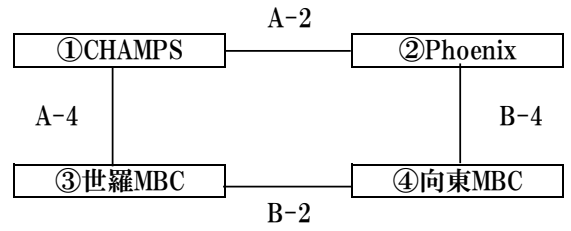

# 2024年度 尾三地区ミニバスケットボール連盟 春季リーグ 組合せ

【女子の部】 5月18日(土)

【男子の部】 5月18日(土)

## コート割り・審判・TO割当表

試合 予定時刻	Aコート					Bコート				
	対戦組合せ	審判	審判主任	TO	コミッショナー	対戦組合せ	審判	審判主任	TO	コミッショナー
開場:8:00 開講式:8時45分～										
TO研修会 8:50～9:20(スコアラ―・タイマー・ショットクロック)・審判研修会										
第1試合 10:00～10:55	CHAMPS vs 世羅	山本 芳幸 津田 康弘	藤本 芳之	向東	島谷誠之進 阿部 寿治	土堂 vs 向東	佐藤 裕史 田中 翔太	川崎 賢一	CHAMPS	新谷 勝治 成田ナシロ
第2試合 11:35～12:30	CHAMPS vs Phoenix	渡辺 和彦 成田ナシロ	山科 淳	世羅	越智奈保子 村上真理子	世羅 vs 向東	岩田 幸子 阿部 寿治	西山 俊輝	土堂	原田 節子 坂本 千晶
第3試合 13:10～14:05	CHAMPS vs 土堂	新谷 勝治 津田 康弘	川崎 賢一	世羅	岩田幸子 宮 裕子	世羅 vs 向東	梅谷 祐二 田中 翔太	山本 芳幸	Phoenix	佐藤 裕史 阿部 寿治
第4試合 14:45～15:40	CHAMPS vs 世羅	島谷誠之進 阿部 寿治	松浦 淳	向東	津田 康弘 田中 翔太	Phoenix vs 向東	越智奈保子 宮 裕子	西山 俊輝	CHAMPS	山科 淳 坂本 千晶

# 2024年度 尾三地区ミニバスケットボール連盟 春季リーグ 組合せ

【女子の部】 5月19日(日)

【男子の部】 5月19日(日)