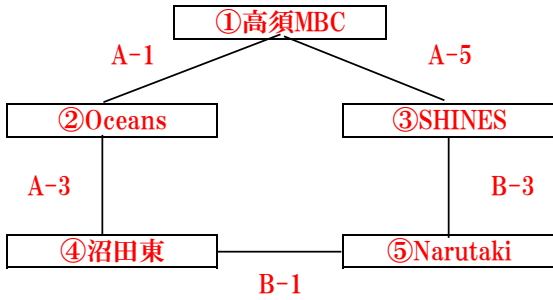

※対戦表左のチームが淡色のユニフォームを着用し、TOに向かって右側のベンチを使用すること。

(試合前の両チームの話し合いによりユニフォームの色を交換してもよいが、使用するベンチは交換しないこと。)

※試合時間は6-1-6-(5)-6-1-6。

※試合は定刻で行う。ただし、遅れた場合は試合終了後30分。

# 2024年度 尾三地区ミニバスケットボール連盟 春季リーグ 組合せ

【女子の部】 5月19日(日)

【男子の部】 5月19日(日)