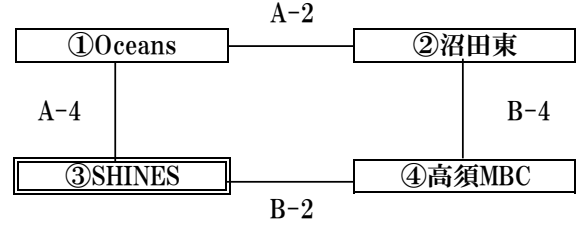

※対戦表左のチームが淡色のユニフォームを着用し、TOに向かって右側のベンチを使用すること。

(試合前の両チームの話し合いによりユニフォームの色を交換してもよいが、使用するベンチは交換しないこと。)

※試合時間は6-1-6-(5)-6-1-6。

※試合は定刻で行う。ただし、遅れた場合は試合終了後30分。

# 2024年度 尾三地区ミニバスケットボール連盟 春季リーグ 組合せ

【女子の部】 5月19日(日)

【男子の部】 5月19日(日)