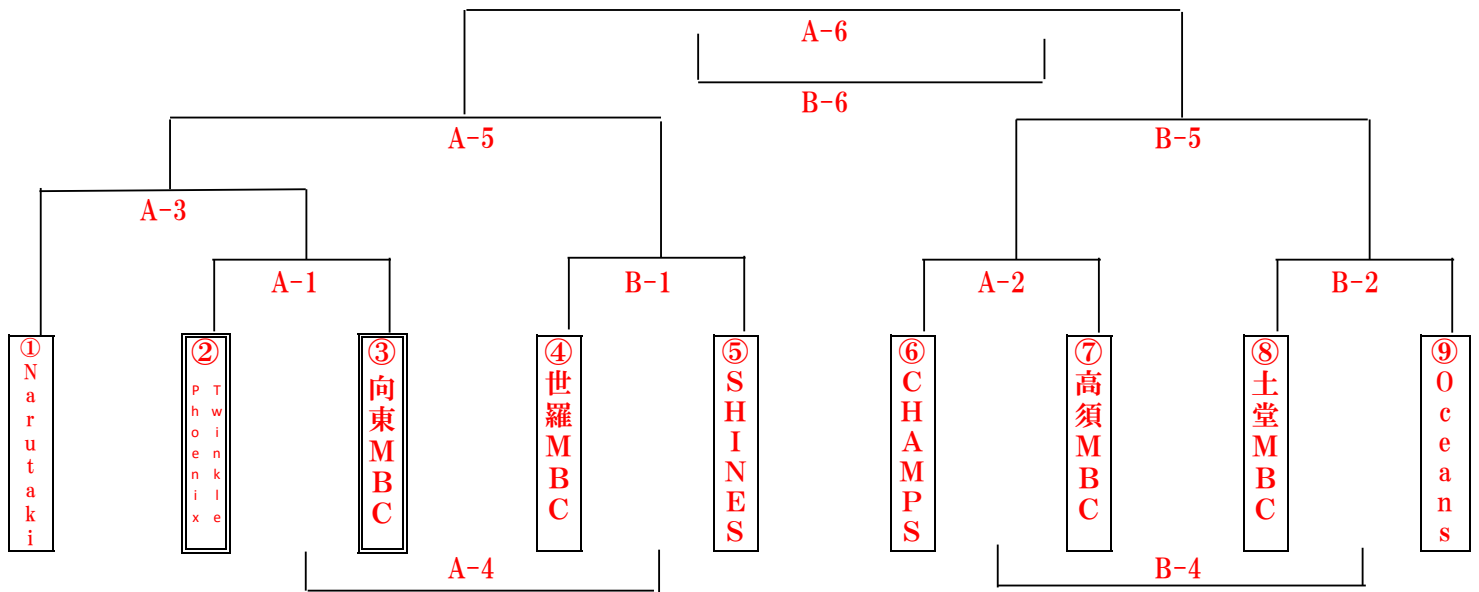

2022年度 ひろぎんHDカップ2022・第17回山内杯組合せ

(第42回広島県ミニバスケットボール交歓大会尾三地区予選)

(第46回全関西ミニバスケットボール交歓大会尾三地区予選)

【女子の部】

6月11日(土)

コート割り・審判・TO割当表

試合 予定時刻	Aコート				Bコート			
	対戦組合せ	審判	TO	コミッショナー	対戦組合せ	審判	TO	コミッショナー
開場 8:00 (開会式は行いません) 会場設営開場 8:00 (開会式は行いません) 会場設営								
第1試合 9:00~9:55	②Twinkle Phoenix vs ③向東	飯田 和明 越智奈保子	①Narutaki	本間 裕子 長友 康城	④世羅 vs ⑤SHINES	寅尾 陽一 三輪和太郎	⑧Oceans	山科 淳 岩田 幸子
空気循環 9:55~10:05	体育館内空気循環(10分間)							
第2試合 10:25~11:20	⑥CHAMPS vs ⑦高須	新谷 正輝 新谷 勝治	A1敗者	島谷誠之進 村上真理子	⑧土堂 vs ⑨Oceans	水田 英仁 宮 裕子	B1敗者	杉原 美香 河本 達也
空気循環 11:20~11:30	体育館内空気循環(10分間)							
第3試合 11:50~12:45	①Narutaki vs A1勝者	寅尾 陽一 梅谷 祐二	A2勝者	矢野 愛子 越智奈保子				
空気循環 12:45~12:55	体育館内空気循環(10分間)							
第4試合 13:15~14:10	A1敗者 vs B1敗者	島谷誠之進 山科 淳	B1勝者	A1勝者 A2勝者	A2敗者 vs B2敗者	川崎 賢一 B2勝者	B2勝者	B1勝者 B2勝者
空気循環 14:10~14:20	体育館内空気循環(10分間)							
第5試合 14:40~15:35	①Narutaki vs B1勝者	藤本 芳之 飯田 和明	A1敗者	A1敗者 A2敗者	A2勝者 vs B2勝者	山崎 光男 水田 英仁	B1敗者	B1敗者 B2敗者
空気循環 15:35~15:45	体育館内空気循環(10分間)							
第6試合 16:15~17:10	A5勝者 vs B5勝者	山崎 光男 新谷 正輝	A2敗者	当日調整 当日調整	A5敗者 vs B5敗者	藤本 芳之 山本 芳幸	B2敗者	当日調整 当日調整
空気循環 17:10~17:20	体育館内空気循環(10分間)							
閉会式(上位3チームのみ)								

※チーム番号の若い(小さい)チームが淡色のユニフォームを着用し、T0に向かって右側のベンチを使用すること。

(試合前の両チームの話し合いによりユニフォームの色を交換してもよいが、使用するベンチは交換しないこと。)

※試合時間は6-1-6-(5)-6-1-6。

※試合は定刻で行う。ただし、遅れた場合は換気終了後20分。

※第6試合は換気終了後30分空ける。