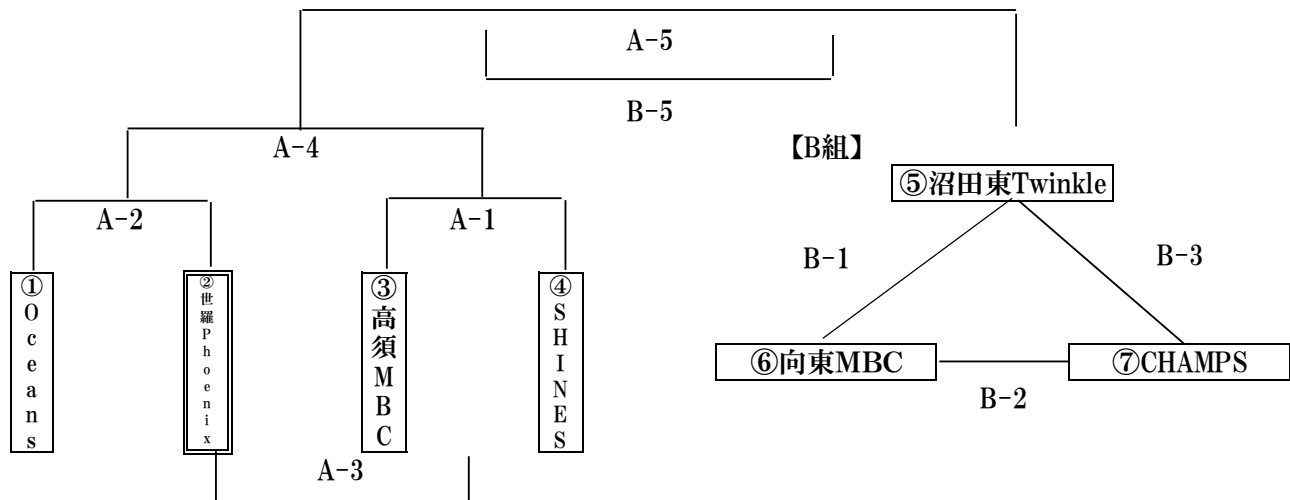

※チーム番号の若い(小さい)チームが淡色のユニフォームを着用し、T0に向かって右側のベンチを使用すること。

(試合前の両チームの話し合いによりユニフォームの色を交換してもよいが、使用するベンチは交換しないこと。)

※試合時間は6-1-6-(5)-6-1-6。

※試合は定刻で行う。ただし、遅れた場合は換気終了後20分。

※第6試合は換気終了後30分空ける。

2022年度 ひろぎんHDカップ2022・第17回山内杯組合せ

(第42回広島県ミニバスケットボール交歓大会尾三地区予選)

(第46回全関西ミニバスケットボール交歓大会尾三地区予選)

【男子の部】

6月12日(日)

コート割り・審判・TO割当表

試合 予定時刻	Aコート				Bコート			
	対戦組合せ	審判	TO	コミッショナー	対戦組合せ	審判	TO	コミッショナー
開場 8:00 (開会式は行いません) 開場 8:00 (開会式は行いません)								
第1試合 9:00~9:55	③高須 vs ④SHINES	飯田 和明 水田 英仁	②世羅 Phoenix	渡辺 和彦 三輪和太郎	⑤沼田東 vs ⑥向東	藤原 勝典 宮 裕子	⑦CHAMPS	川崎 賢一 本間 裕子
空気循環 9:55~10:05	体育館内空気循環(10分間)							
第2試合 10:35~11:30	①Oceans vs ②世羅Phoenix	島谷誠之進 長友 康城	A1勝者	新宅 剛士 岩田 幸子	⑥向東 vs ⑦CHAMPS	寅尾 陽一 西山 俊輝	⑤沼田東	杉原 美香 原田 節子
空気循環 11:30~11:40	体育館内空気循環(10分間)							
第3試合 12:10~13:05	②世羅Phoenix vs A1敗者	山本 芳幸 梅谷 祐二	①Oceans	越智奈保子 村上真理子	①沼田東 vs ⑦CHAMPS	山崎 光男 三輪和太郎	⑥向東	島谷誠之進 本間 裕子
空気循環 13:05~13:15	体育館内空気循環(10分間)							
第4試合 13:45~14:40	①Oceans vs A1勝者	川崎 賢一 山科 淳	②世羅 Phoenix	当日調整 当日調整				
空気循環 14:40~14:50	体育館内空気循環(10分間)							
第5試合 15:20~16:15	A4勝者 vs B組1位	山崎 光男 藤本 芳之	A1敗者	島谷誠之進 当日調整	A4敗者 vs B組2位	水田 英仁 B組3位	B組3位	当日調整 当日調整
空気循環 16:15~16:25	体育館内空気循環(10分間)							
閉会式(上位3チームのみ) 会場撤去								