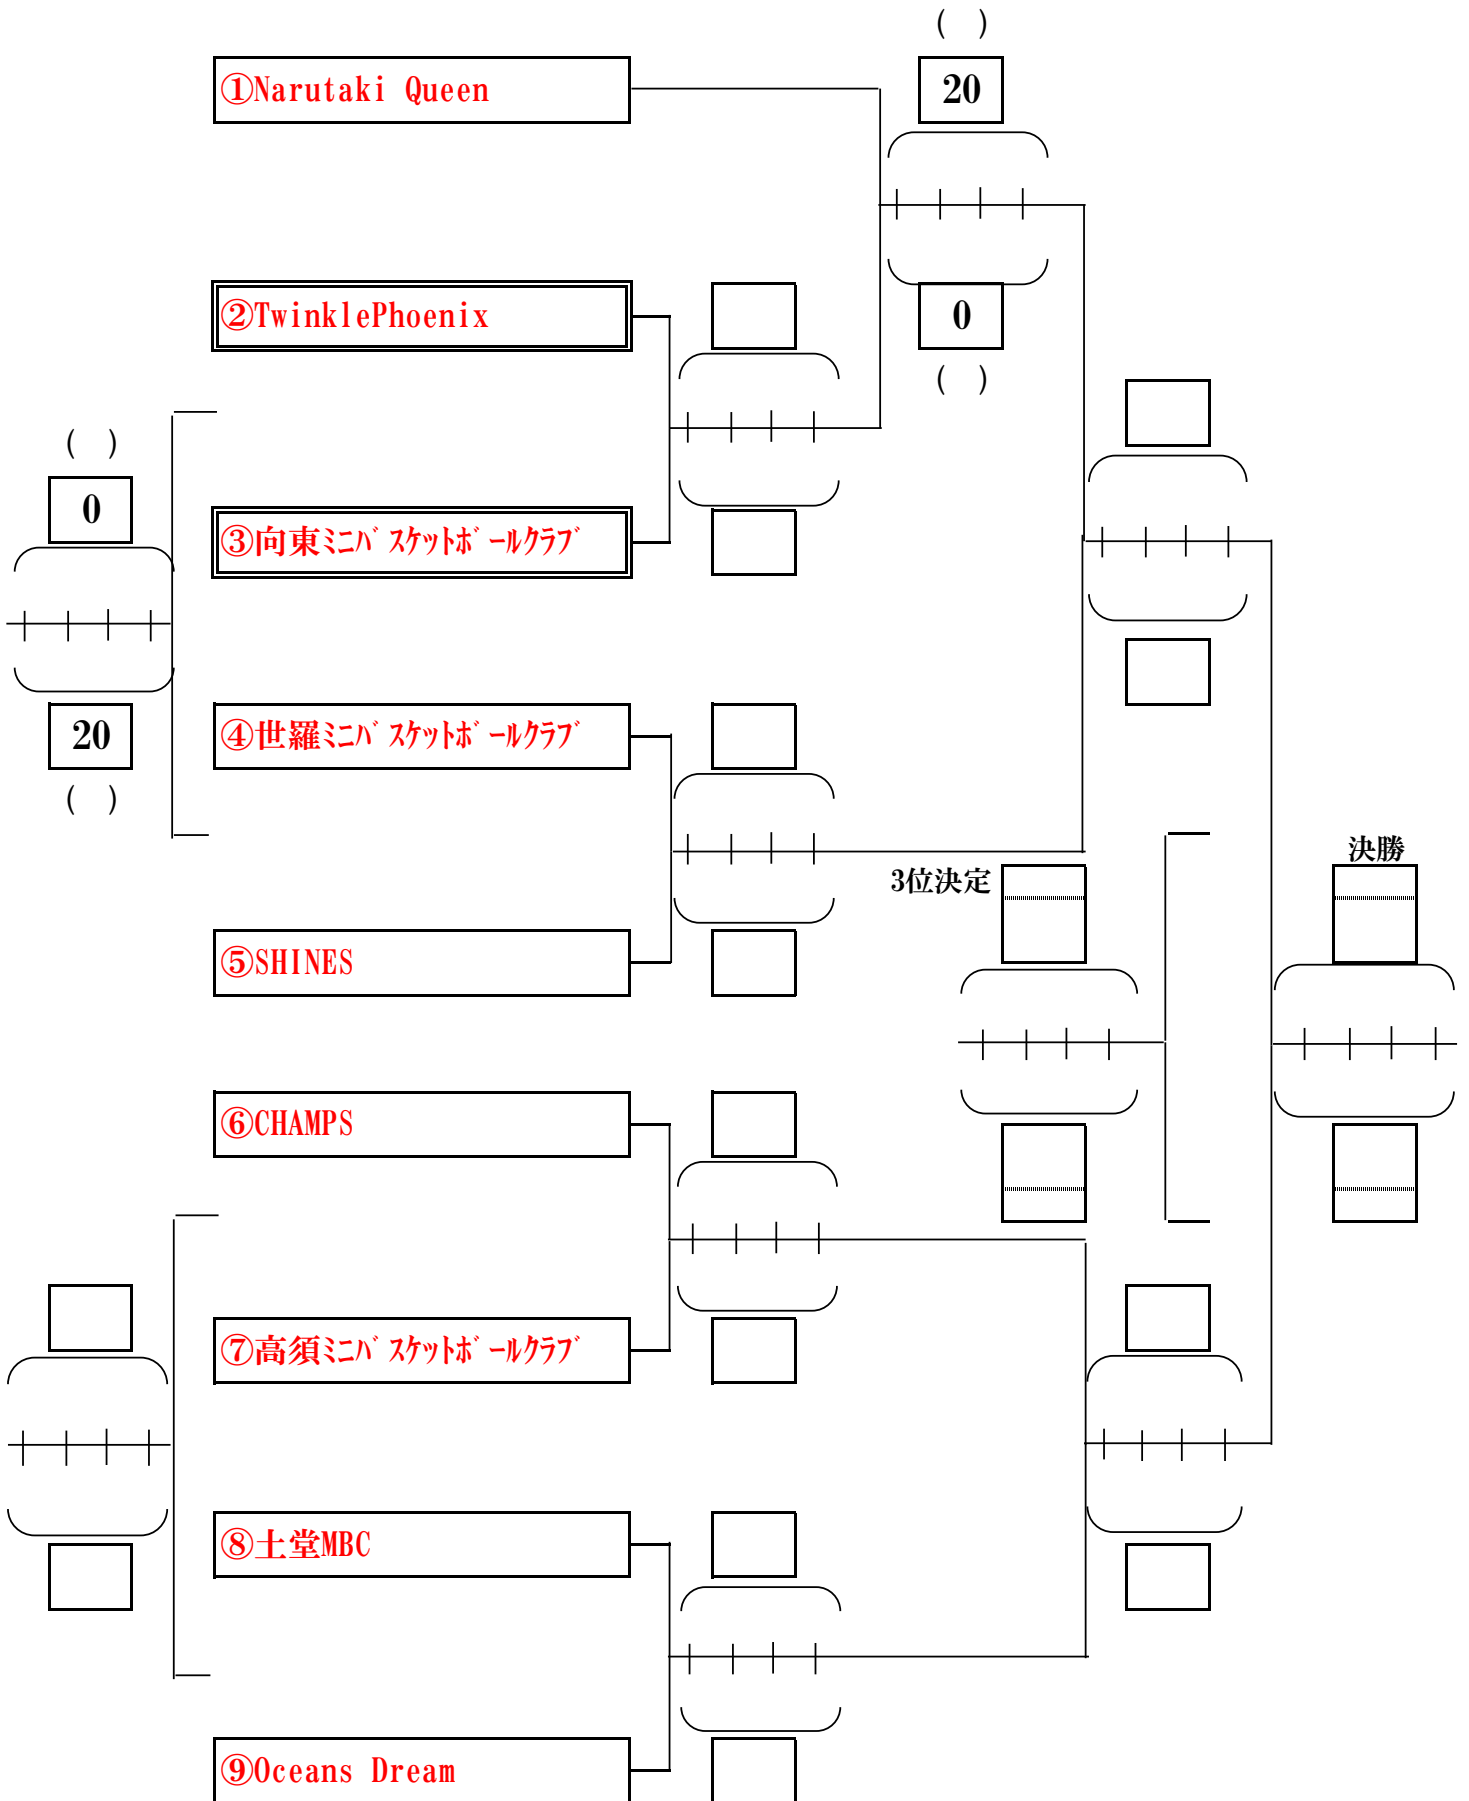

※チーム番号の若い(小さい)チームが淡色のユニフォームを着用し、TOに向かって右側のベンチを使用すること。

(試合前の両チームの話し合いによりユニフォームの色を交換してもよいが、使用するベンチは交換しないこと。)

※試合時間は6-1-6-(5)-6-1-6。

※試合は定刻で行う。ただし、遅れた場合は換気終了後30分。

ひろぎんHDカップ2022 第17回山内杯 女子の部 結果

6月11日 (土)

順位	チーム名
優勝	
準優勝	
第3位	